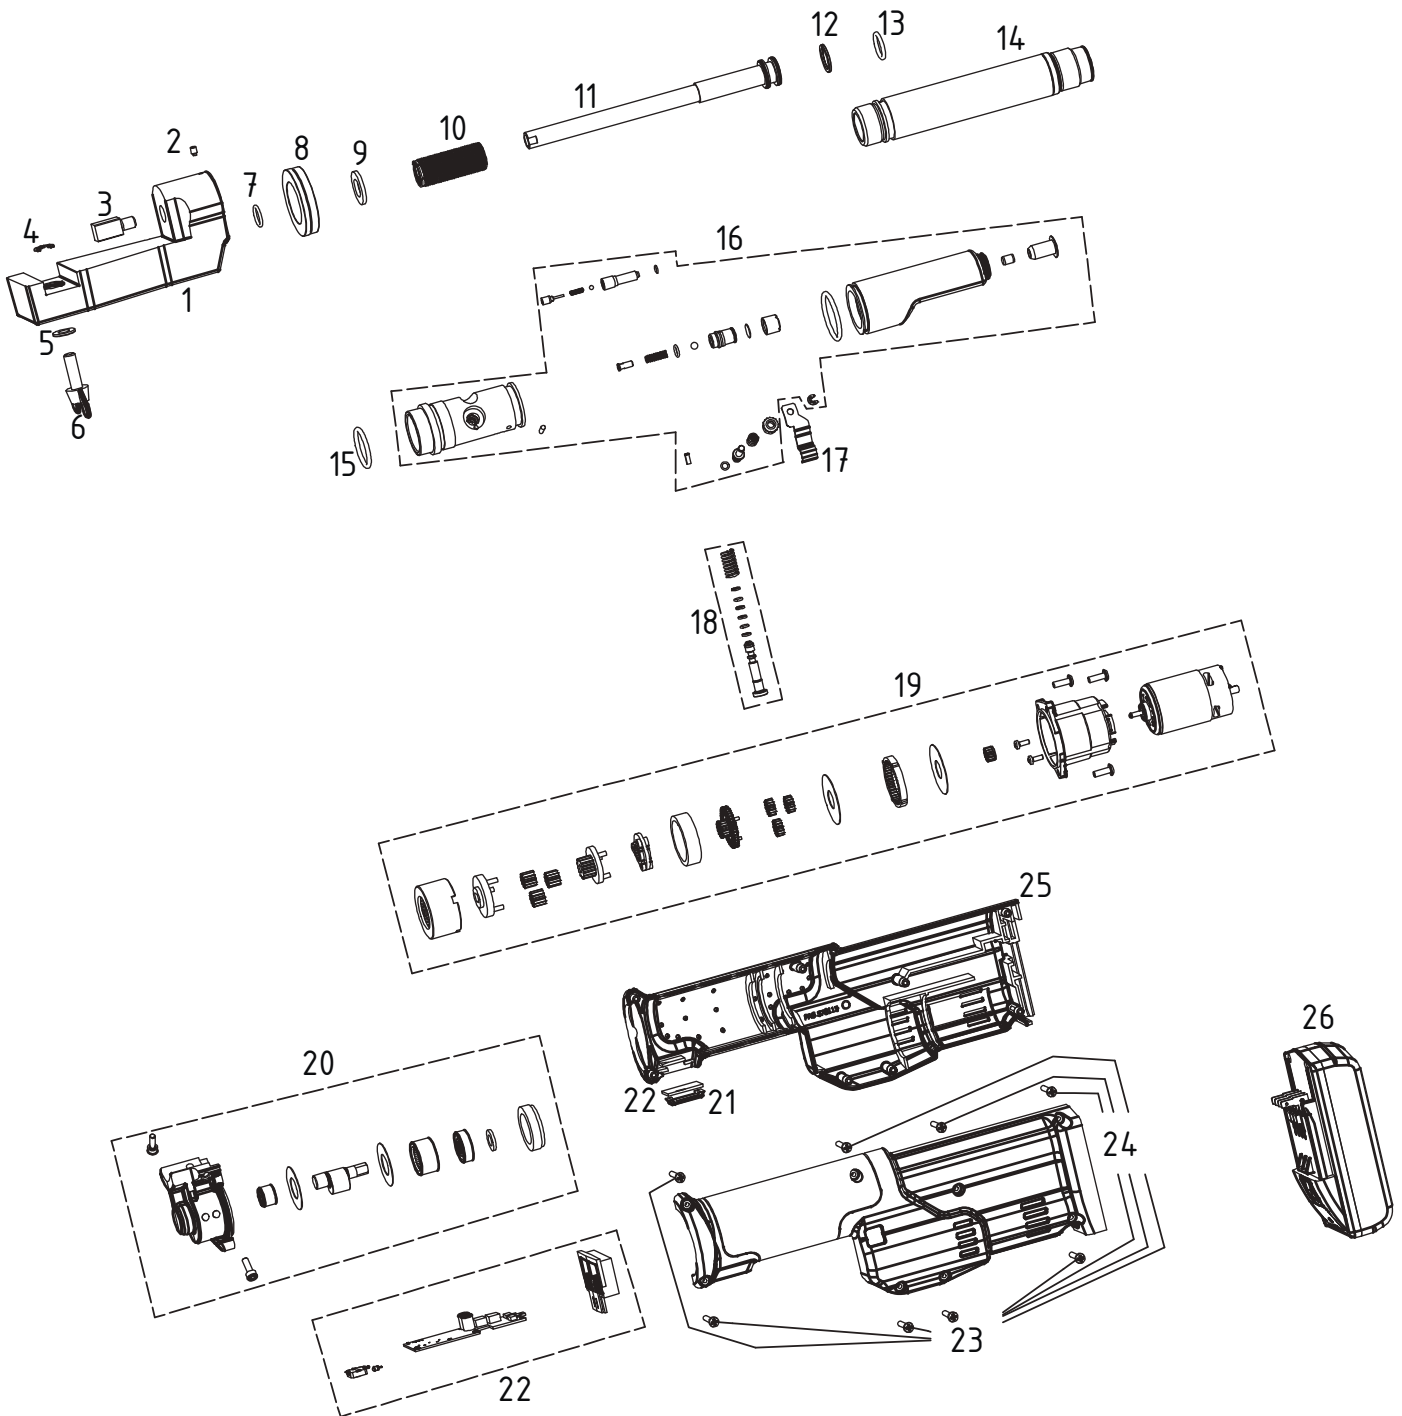

Elenco dei pezzi

Ultimo aggiornamento
vedi www.rems.de
altri ricambi su richiesta

REMS Hydro-Swing 22 V

deu	eng	fra	ita	
1 Gehäuse	Housing	Carcasse	Carcassa	153545 R
2 Gewindestift M4x6	Grub screw M4x6	Vis sans tête M4x6	Perno filettato M4x6	084072
3 Werkzeugaufnahme	Tool holder	Embout porte-outil	Alloggiamento utensile	153558 R
4 Sicherungsscheibe	Locking washer	Rondelle de sécurité	Ranella di sicurezza	059074
5 Scheibe	Washer	Rondelle	Ranella	086003
6 Flügelgriff	Wing handle	Poignée à oreilles	Manopola a farfalla	083203
7 O-Ring 12x2	Locking ring 12x2	Joint torique 12x2	Guarnizione O-Ring 12x2	060003
9 Scheibe	Washer	Rondelle	Ranella	086005
10 Druckfeder	Pressure spring	Ressort de compression	Molla di compressione	153555 R
12 Stützring	Back-up ring	Bague d'appui	Rondella di appoggio	153557 R
13 O-Ring	Locking ring	Joint torique	Guarnizione O-Ring	060005
15 O-Ring 24x3 NBR 70	Locking ring 24x3 NBR 70	Joint torique 24x3 NBR 70	Guarnizione O-Ring 24x3 NBR 70	060383
16 Hydraulikblock ACC komplett	Hydraulic block compl.	Bloc hydraulique compl.	Blocco idraulico compl.	153465 R
17 Hebel	Lever	Levier	Leva	578118 R
18 Pumpenkolben kompl. Mini-Press	Pump piston compl. Mini-Press	Piston de pompe compl. Mini-Press	Pistone a pompa compl. Mini-Press	578271 R
19 Gleichstrommotor mit Planetengetriebe Mini-Press	D.C. Motor with planetary gear drive Mini-Press	Moteur à courant continu avec engranage planétaire Mini-Press	Motore monofasico con ingranaggio planetario Mini-Press	578151 R
20 Pumpe kompl. Mini-Press	Pump compl.	Pompe compl.	Pompa compl.	578224 R
21 Taste Mini-Press S 22V ACC	Button Mini-Press S 22V ACC	Bouton Mini-Press S 22V ACC	Pulsante Mini-Press S 22V ACC	578119 ROH
22 Schalter Mini-Press S 22V	Switch Mini-Press S 22V	Interrupteur Mini-Press S 22V	Interruttore Mini-Press S 22V	578120 R22
23 Blechschrauben (TORX 10) ISO 7981	Sheet metal screws (TORX 10) ISO 7981	Vis à tôle (TORX 10) ISO 7981	Vites da lamiera (TORX 10) ISO 7981	083204
26 Akku Li-Ion 21,6V 2,5 Ah	Akku Li-Ion 21,6V 2,5 Ah	Akku Li-Ion 21,6V 2,5 Ah	Akku Li-Ion 21,6V 2,5 Ah	571571 R22